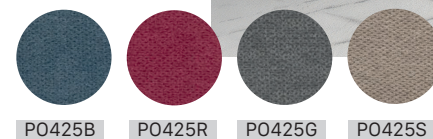

- Braccioli e alette laterali estraibili
- Schienale in fiocco a 3 sezioni differenziate
- Seduta in Memory Foam
- Maniglione di spinta
- 4 ruote, 2 con freno
- Tavolino (optional)
- Kit copripoltrona (optional)
- Batteria (optional)