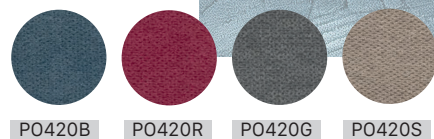

- Braccioli e alette laterali estraibili
- Schienale in fiocco a 3 sezioni differenziate
- Seduta in Memory Foam
- Maniglione di spinta
- 4 ruote, 2 con freno
- Tavolino (optional)
- Kit copripoltrona (optional)
- Batteria (optional)