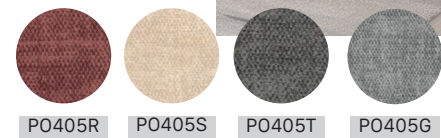

NINFEA

Ideale per rilassarsi e guardare la TV

Kit copripoltrona incluso

Tessuto *Francia Corta*

- Schienale anatomico
- Senza roller (Serie PO400)
- Con roller (Serie PO401)
- Versione XL (PO400G-XL)
- Batteria (optional)

DAFNE

Pensata per offrire sostegno e benessere alla schiena

Kit copripoltrona incluso

Tessuto *Francia Corta*

- Schienale ergonomico con cuscino a densità differenziata
- Con roller
- Batteria (optional)

AGAVE

Perfetta per chi ha poco spazio ma non vuole rinunciare al comfort

Tessuto *Lux*

- Schienale ergonomico
- Con roller
- Kit copripoltrona (optional)
- Batteria (optional)

CHLOE

Contenuta nelle dimensioni, eccezionale per comodità

Tessuto *Incanto*

- Schienale estraibile a baionetta
- Imbottitura in fiocco a densità differenziata
- Senza roller
- Kit copripoltrona (optional)

I vers. 07-2024 - Moretti Service&Consulting

MOPEDIA®

Tutte le poltrone Mopedia by Moretti S.p.A. sono Dispositivi Medici di Classe I, detraibili come spesa sanitaria

DISTRIBUITI DA

MORETTI® Innovazione al servizio del cliente

www.morettispa.com

CE Conformi al nuovo regolamento MDR 2017/745 EU